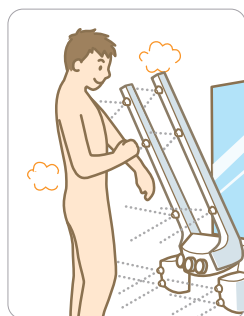

沐浴自主。水療身心

SHOWER DE BATH 日本坐式淋浴器

MADE IN JAPAN

NEW SHOWER STYLE 嶄新的全身沐浴方式

無論站立或坐下，都能根據喜好選擇適合自己的淋浴體驗

可以自由調整淋浴臂和噴水嘴的角度，打造個人化的淋浴體驗。安坐也能清洗後背及腿部。

高效淋浴

坐享淋浴

不僅僅是一次沐浴，更是有如泡溫泉般的愜意片刻

5分鐘溫熱全身，以水的療癒力放鬆身心

入浴前
36.5°C

入浴 5 分鐘
37.3°C

溫熱效果對比

設定水溫為42°C

體溫上升後毛細血管會擴張，促進血液循環流動，提高新陳代謝緩解肌肉痠痛，放鬆心情。

腿腳不便或者輪椅使用者也可輕鬆沐浴

安全地減輕看護人員負擔

- 共融設計，尊重傷者/長者私隱及自理尊嚴。
- 可配合浴椅坐享沐浴，減少因地面濕滑而滑倒摔傷。
- 5分鐘即可溫熱全身，減少著涼機會。

日本介護設計 安全貼心

更安全，也更舒適

- 全身淋浴臂，手持花灑，恆溫龍頭，三種出水方式便利日常需要。
- 大字體大按鈕設計，老人及小孩也可輕易調節。
- 恆溫龍頭配搭水溫安全鎖，保持穩定水溫。
- 使用淋浴臂全身沐浴前，強制加入水溫檢查步驟，以免因失誤操作而燙傷。

恆溫龍頭:

準確快速的調節到理想溫度，水溫不會忽冷忽熱

置物台:

前置置物台取物方便，節省空間

手持花灑:

搭配方便的開關掣，洗髮和洗臉更便捷

水溫檢查:

強制步驟，避免因失誤操作而燙傷，也排除冷水淋浴的不適