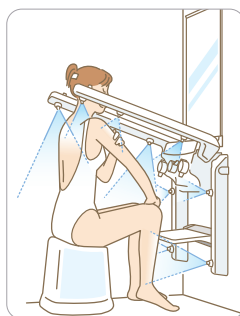

沐浴自主。水療身心

SHOWER DE BATH 日本坐式淋浴器

MADE IN JAPAN

NEW SHOWER STYLE 嶄新的全身沐浴方式

無論站立或坐下，都能根據喜好選擇適合自己的淋浴體驗

可以自由調整淋浴臂和噴水嘴的角度，打造個人化的淋浴體驗。安坐也能清洗後背及腿部。

高效淋浴

坐享淋浴

不僅僅是一次沐浴，更是有如泡溫泉般的愜意片刻

5分鐘溫熱全身，以水的療癒力放鬆身心

入浴前
36.5°C

入浴 5 分鐘
37.3°C

溫熱效果對比

設定水溫為42°C

體溫上升後毛細血管會擴張，促進血液循環流動，提高新陳代謝緩解肌肉痠痛，放鬆心情。

腿腳不便或者輪椅使用者也可輕鬆沐浴

安全地減輕看護人員負擔

- 共融設計，尊重傷者/長者私隱及自理尊嚴。
- 可配合浴椅坐享沐浴，減少因地面濕滑而滑倒摔傷。
- 5分鐘即可溫熱全身，減少著涼機會。

日本介護設計 安全貼心

更安全，也更舒適

- 全身淋浴臂，手持花灑，恆溫龍頭，三種出水方式便利日常需要。
- 大字體大按鈕設計，老人及小孩也可輕易調節。
- 恆溫龍頭配搭水溫安全鎖，保持穩定水溫。
- 使用淋浴臂全身沐浴前，強制加入水溫檢查步驟，以免因失誤操作而燙傷。

恆溫龍頭:

準確快速的調節到理想溫度，水溫不會忽冷忽熱

置物台:

前置置物台取物方便，節省空間

手持花灑:

搭配方便的開關掣，洗髮和洗臉更便捷

水溫檢查:

強制步驟，避免因失誤操作而燙傷，也排除冷水淋浴的不適