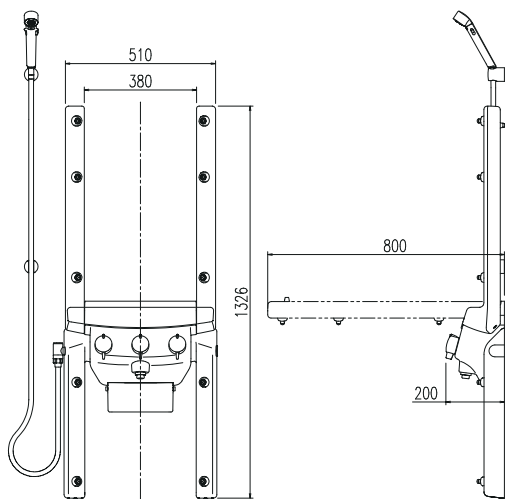

恆溫龍頭:

準確快速的調節到理想溫度，水溫不會忽冷忽熱

置物台:

前置置物台取物方便，節省空間

手持花灑:

搭配方便的開關掣，洗髮和洗臉更便捷

水溫檢查:

強制步驟，避免因失誤操作而燙傷，也排除冷水淋浴的不適

日本生產及設計

已被香港私家醫院、日間護理中心，及安老院舍所採用。
也適用於本地住宅環境，配合長幼共居或居家安老的需要。

產品型號	主體 (淋浴臂及恆溫龍頭) : NYS-MP1-P-U 花灑: A-8419-PU (左) / A-8420-PU (右)
生產地	日本
尺寸	510 mm x 200 mm x 1326 mm
重量	11.9 kg
安裝空間	510 mm x 800 mm x 1326 mm (不包括花灑)
使用水壓範圍	0.10MPa (動水壓) ~ 0.75MPa (靜水壓) 冷水壓力 ≥ 熱水壓力
使用水溫範圍	5 ~ 60°C
水流量	淋浴臂: 9.1 L/min (0.1 MPa) 恆溫龍頭: 10.2L/min (0.1 MPa) 手握花灑: 6.3 L/min (0.1 MPa)